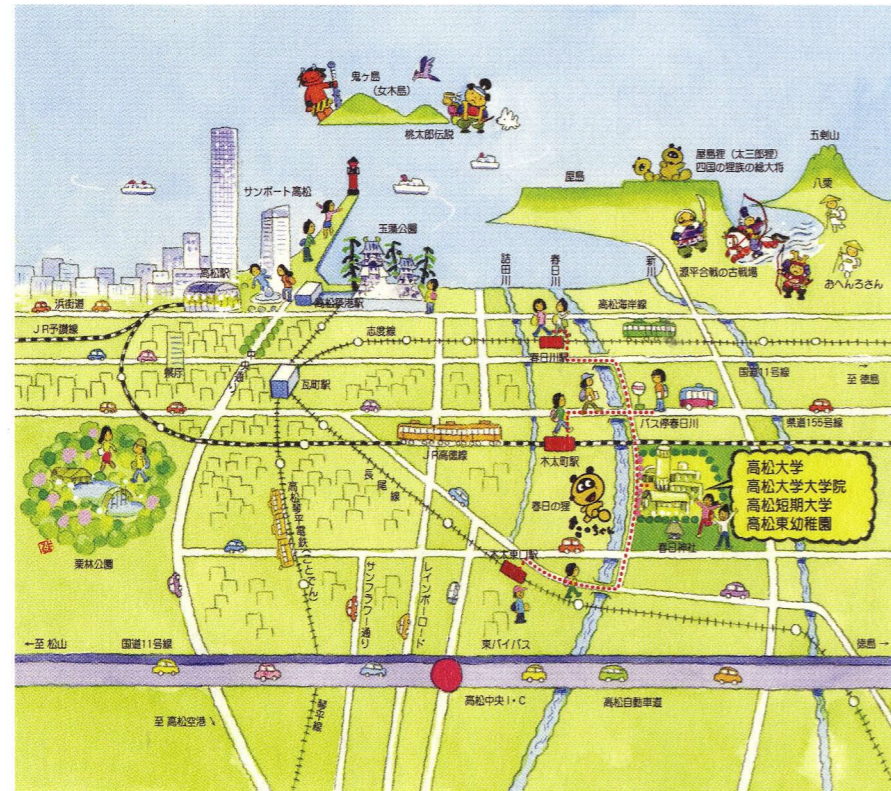

建学の精神

対話にみちみちた、ゆたかな人間教育をめざす大学
 自分で考え、自分で行なえる人間づくりをめざす大学
 個性をのばし、ルールが守れる人間づくりをめざす大学
 理論と実践との接点を開拓する大学

アクセス

J R: 高徳線「木太町」駅から1.2km
 私 鉄: ことでん志度線「春日川」駅から1.6km
 バ ス: ことでんバス高松駅⑦番のりばから約20分、
 バス停「春日川」から500m
 高速道路: 高松自動車道「高松中央IC」から3.5km