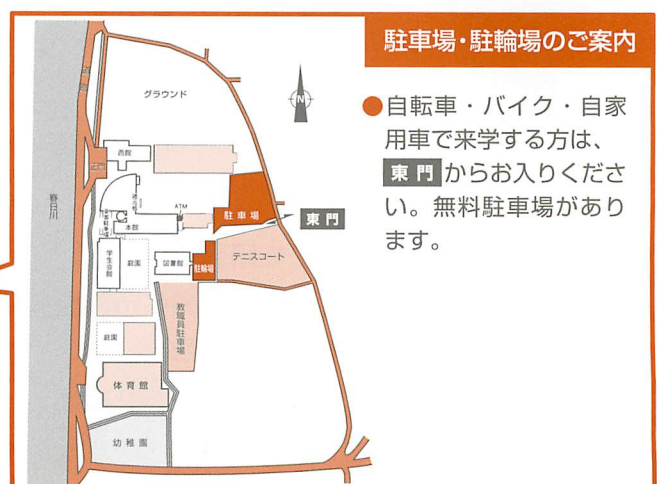

予約
不要

案内図 (高松大学への最寄りの交通機関は次の通りです)

J R 高徳線「木太町」駅下車 ▶ 1.2km

バス バス停「春日川」下車 ▶ 0.5km

琴平電鉄 志度線「春日川」駅下車 ▶ 1.6km

長尾線「木太東口」駅下車 ▶ 2.0km

駐車場・駐輪場のご案内

● 自転車・バイク・自家用車で来学する方は、**東門**からお入りください。無料駐車場があります。