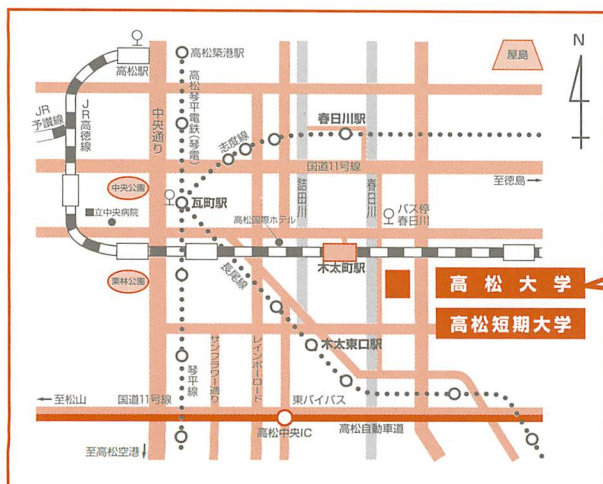

予約
不要

案内図 (高松大学への最寄りの交通機関は次の通りです)

J R 高徳線「木太町」駅下車 ▶ 1.2km

バス バス停「春日川」下車 ▶ 0.5km

琴平電鉄 志度線「春日川」駅下車 ▶ 1.6km

長尾線「木太東口」駅下車 ▶ 2.0km

駐車場・駐輪場のご案内

● 自転車・バイク・自家用車で来学する方は、**東門**からお入りください。無料駐車場があります。