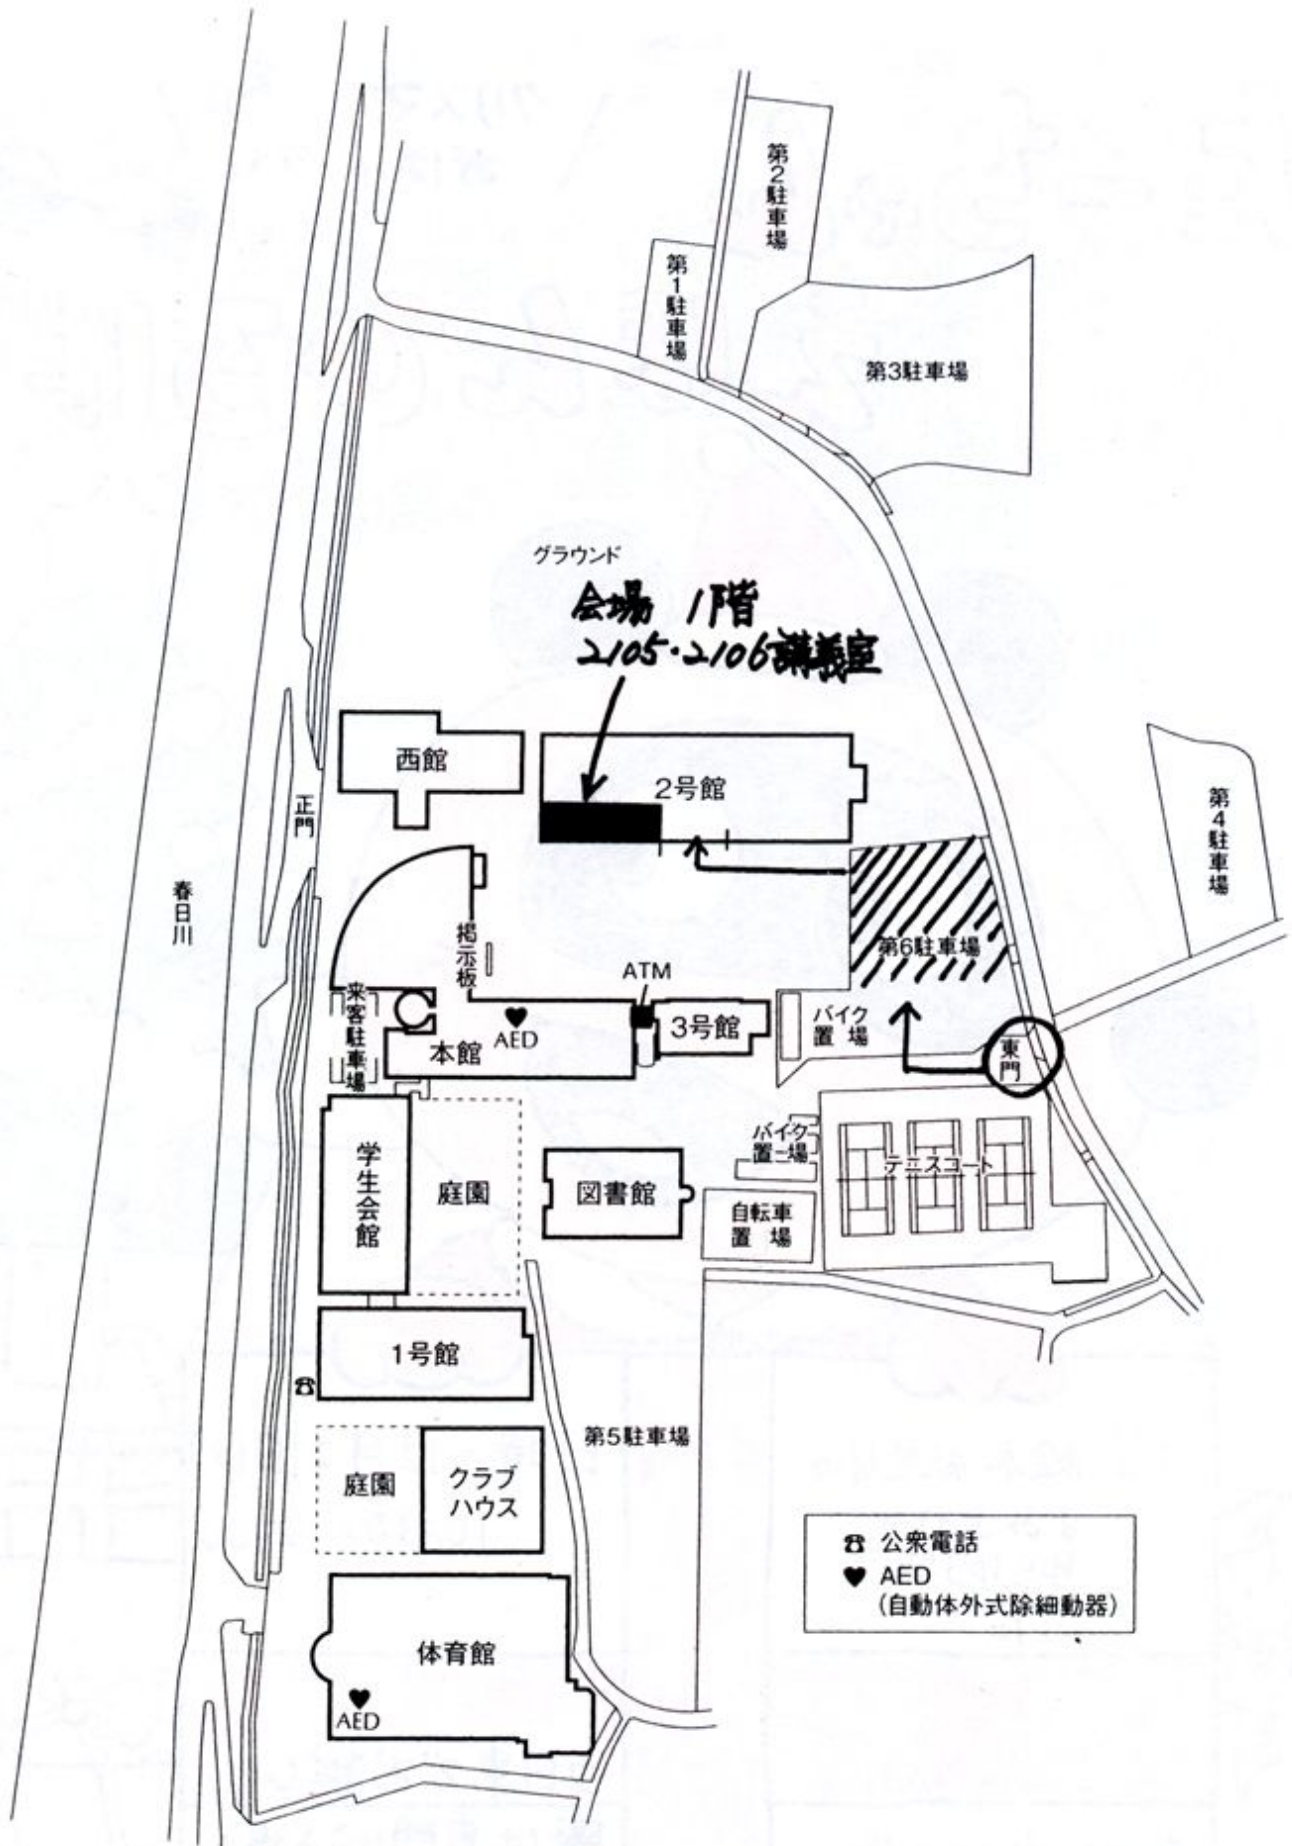

たーちゃん

クリスマス☆☆
おはなしかい

えほんひろば

内容: 絵本・紙芝居の
よみかせ
ゆらゆらツリー
うた

日時: 12月21日(土)
10:30~12:00

場所: 高松大学
2号館
2105・2106

当日車でお越しの
際は、東門から入場し、
第6駐車場をご利用
ください。
申し込み不要
先着50名様

<お問い合わせ> 高松大学・高松短期大学附属図書館

〒761-0194 高松市春日町 960 番地(TEL: 087-841-2167)

(参加料無料)

<お問い合わせ>

高松大学・高松短期大学附属図書館（主催）

〒761-0194 高松市春日町 960 番地

TEL 087-841-2167