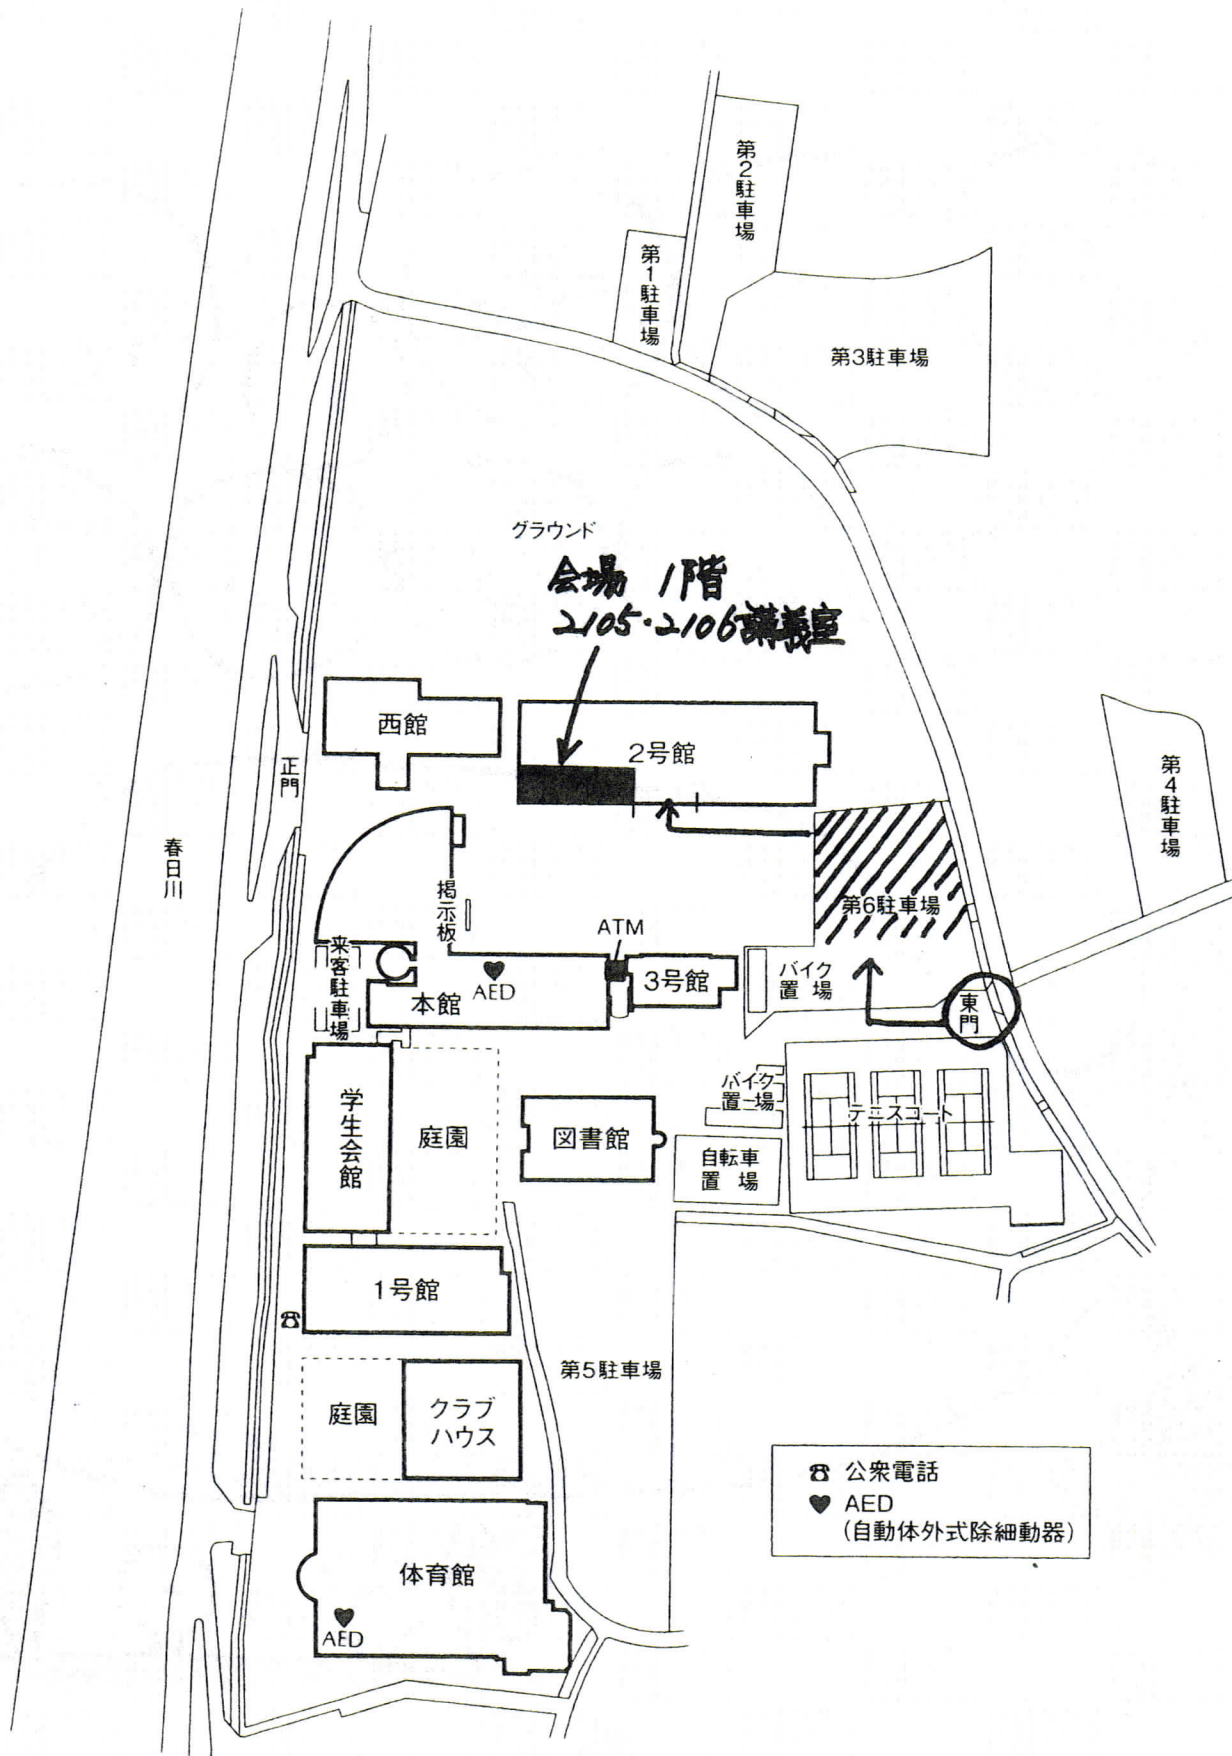

<お問い合わせ>

高松大学・高松短期大学附属図書館（主催）

〒761-0194 高松市春日町 960 番地

TEL 087-841-2167